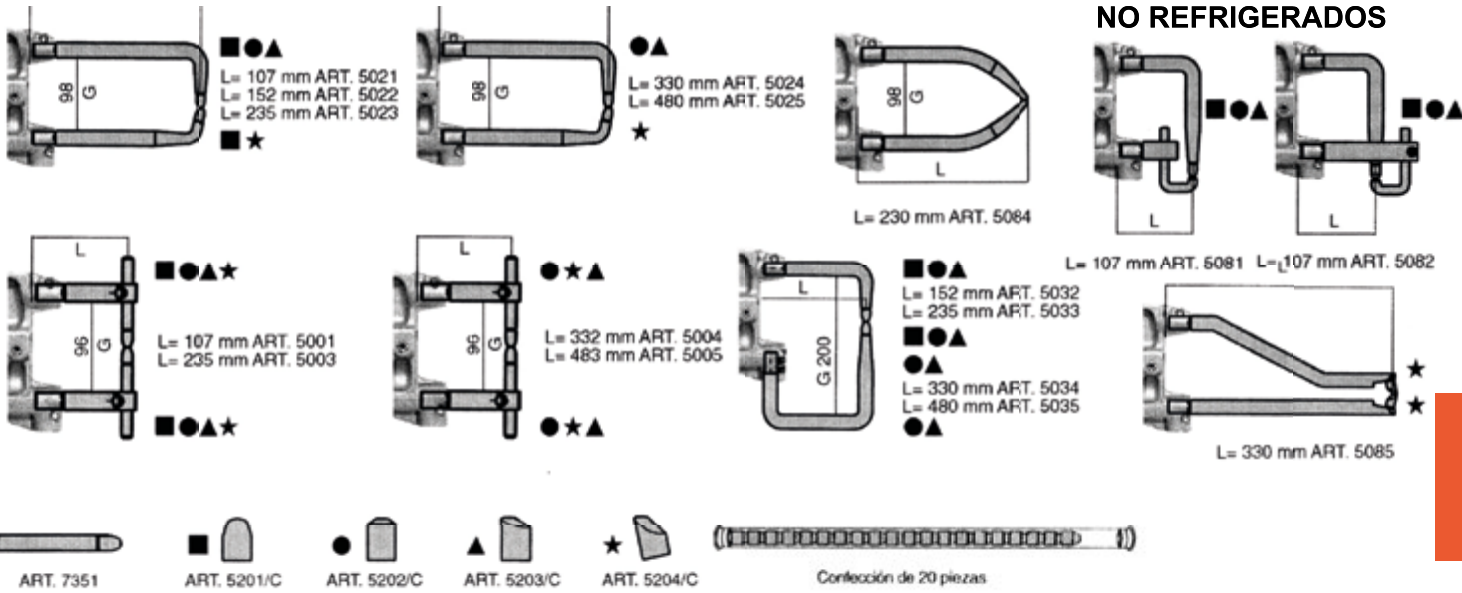

## BRAZOS Y ELECTRODOS Ø 18 OPCIONALES PARA TECNA 3487/3450